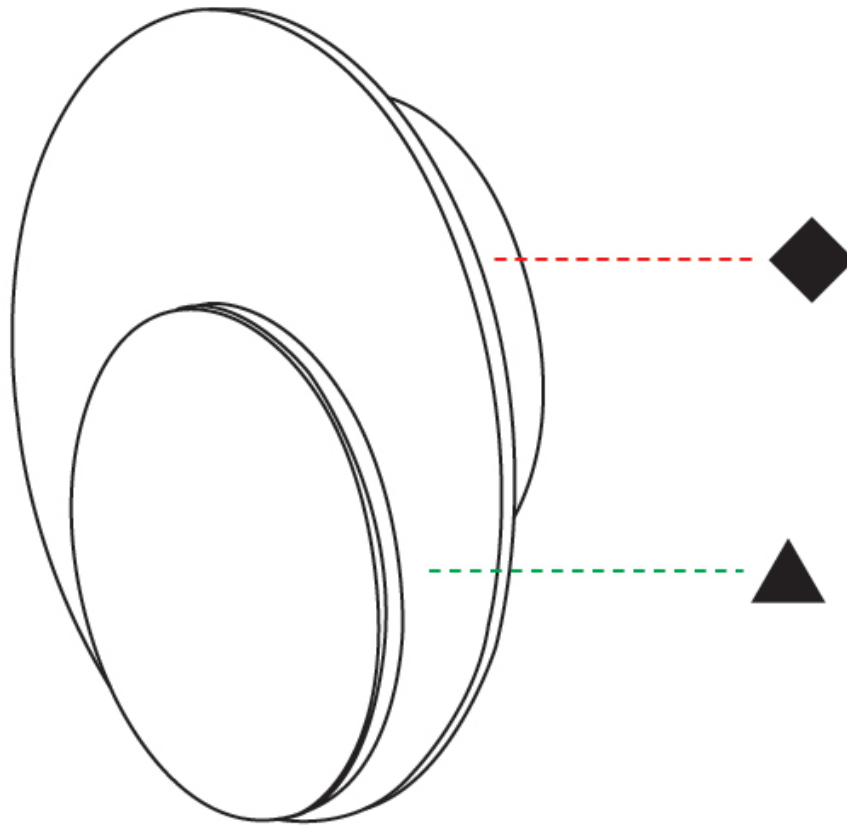

PROJECT
TYPE
SPECIFIER
QUANTITY
DATE

Ø250mm 9 ¹³/₁₆"

LUOMU 2 SURFACE

D72024-

PROJECT	_____
TYPE	_____
SPECIFIER	_____
QUANTITY	_____
DATE	_____

D

PROJECT

TYPE